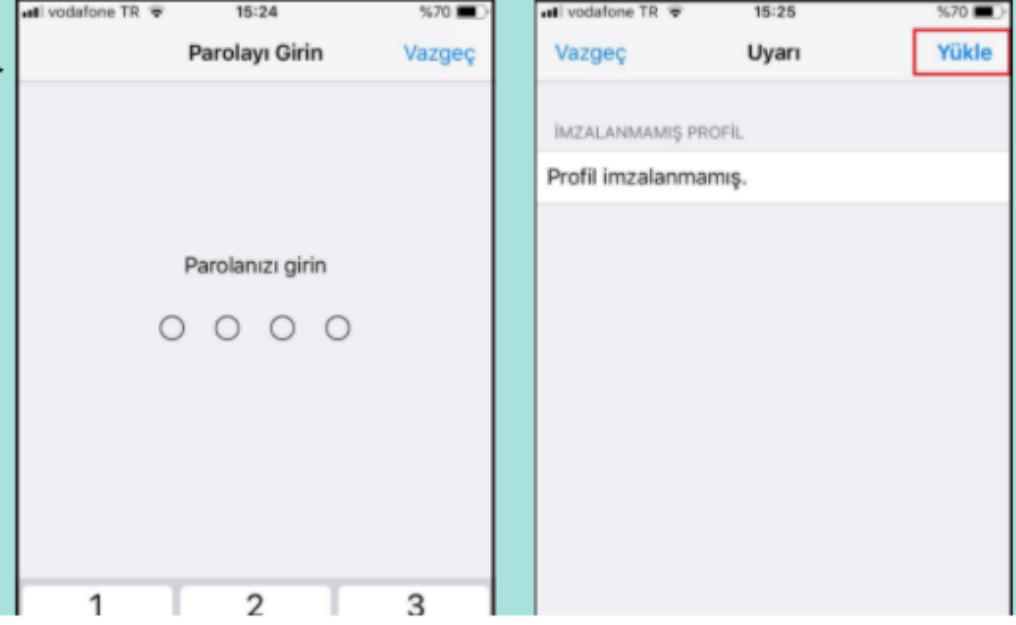

Adım 4:
Şifrenizi giriniz.
Tekrar "Yükle" ye tıklayınız.