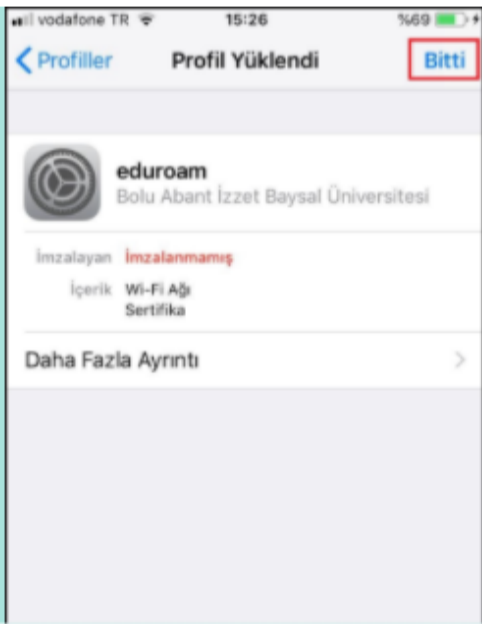

Adım 7: Bitti seçeneğine
tıklayın ve Wi-fi üzerinden
"eduroam" ağına bağlanın.