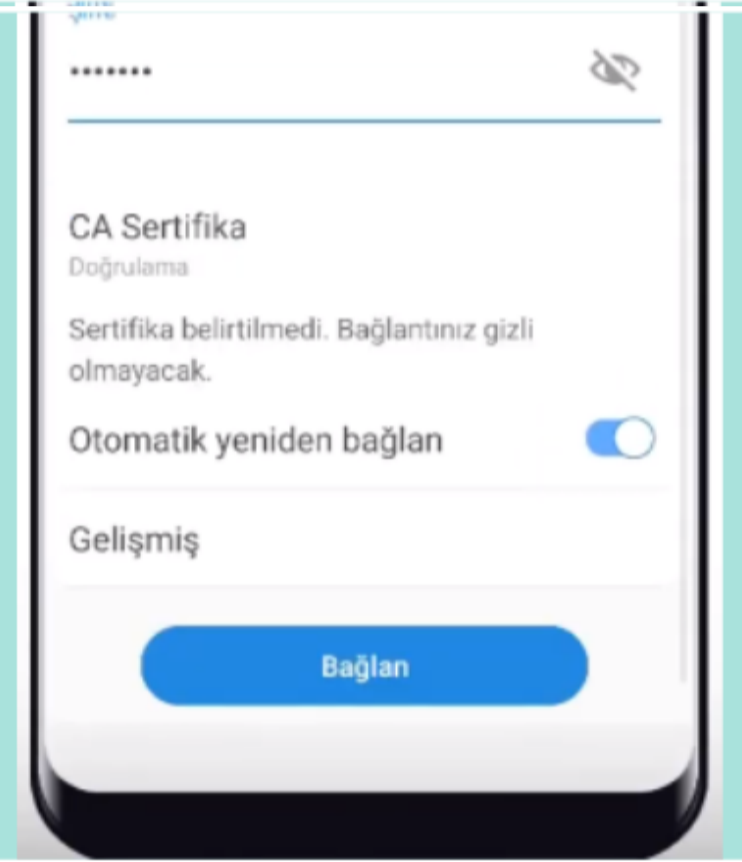

Adım 5: Gelişmiş seçeneğine tıklayınız. Faz 2 yapılandırmasını "PAP" olarak seçiniz. Ardından Kaydet butonuna basınız.