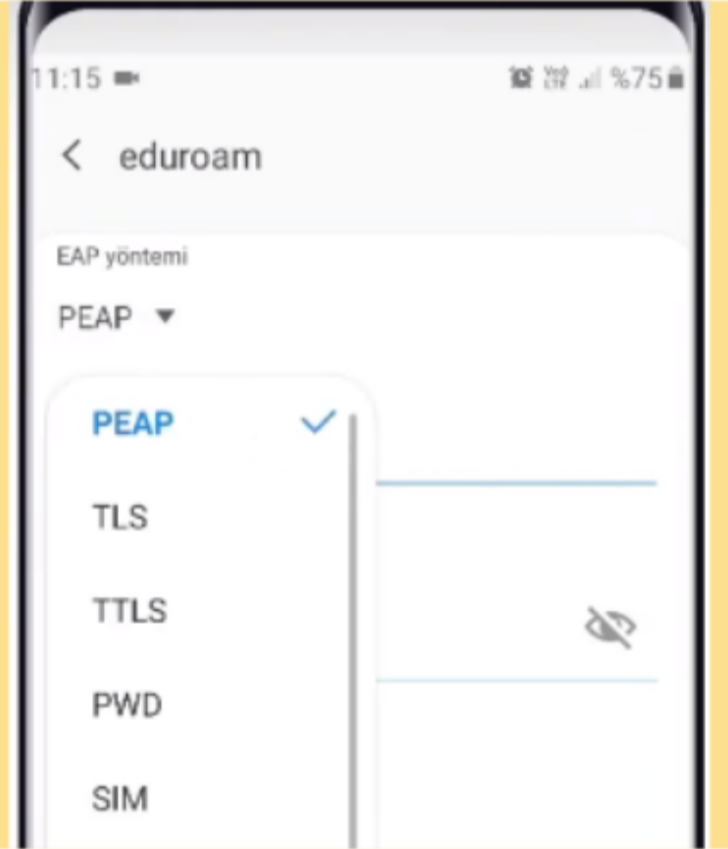

EDUROAM BAĞLANTI AYARLARI

(ANDROİD)

Adım 1: Wi-fi ayarlarından eduroam bağlantısına tıklayınız.

Adım 2: EAP Yöntemi'ni "TTLS" olarak seçiniz.

Adım 3: Kimlik alanına Öğrenci Numarası@ogrenci.ibu.edu.tr formatındaki BAİBÜ öğrenci E-Posta adresinizi yazınız. BAİBÜ öğrenci E-Posta şifrenizi giriniz. Şifrenizin doğruluğundan emin olunuz.

Adım 4: CA Sertifikası seçeneğini "Doğrula" olarak seçiniz.

Adım 5: Gelişmiş seçeneğine tıklayınız. Faz 2 yapılandırmasını "PAP" olarak seçiniz. Ardından Kaydet butonuna basınız.

Adım 6: "Bağlan butonuna tıklayarak bağlantınızı tamamlayınız.