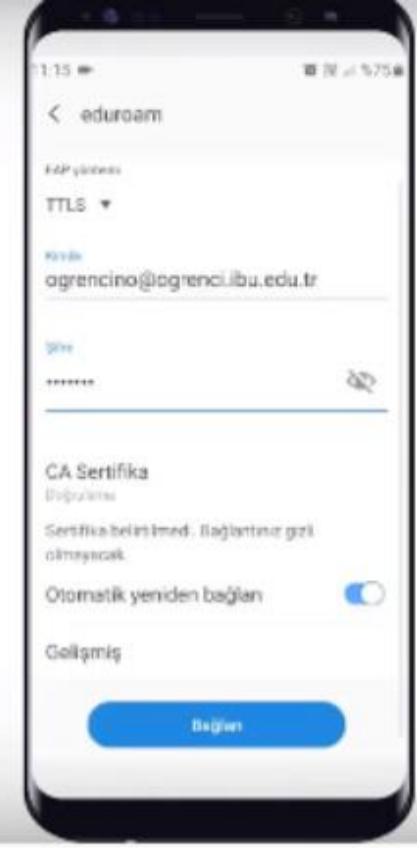

EDUROAM BAĞLANTI AYARLARI

(ANDROİD)

Adım 1: Wi-fi ayarlarından eduroam bağlantısına tıklayınız.

Adım 2: EAP Yöntemi'ni "TTLS" olarak seçiniz.

Adım 3: Kimlik alanına Öğrenci Numarası@ogrenci.ibu.edu.tr formatındaki BAİBÜ öğrenci E-Posta adresinizi yazınız. BAİBÜ öğrenci E-Posta şifrenizi giriniz. Şifrenizin doğruluğundan emin olunuz.

Adım 4: CA Sertifikası seçeneğini "Doğrula" olarak seçiniz.

Adım 5: Gelişmiş seçeneğine tıklayınız. Faz 2 yapılandırmasını "PAP" olarak seçiniz. Ardından Kaydet butonuna basınız.

Adım 6: "Bağlan butonuna tıklayarak bağlantınızı tamamlayınız.